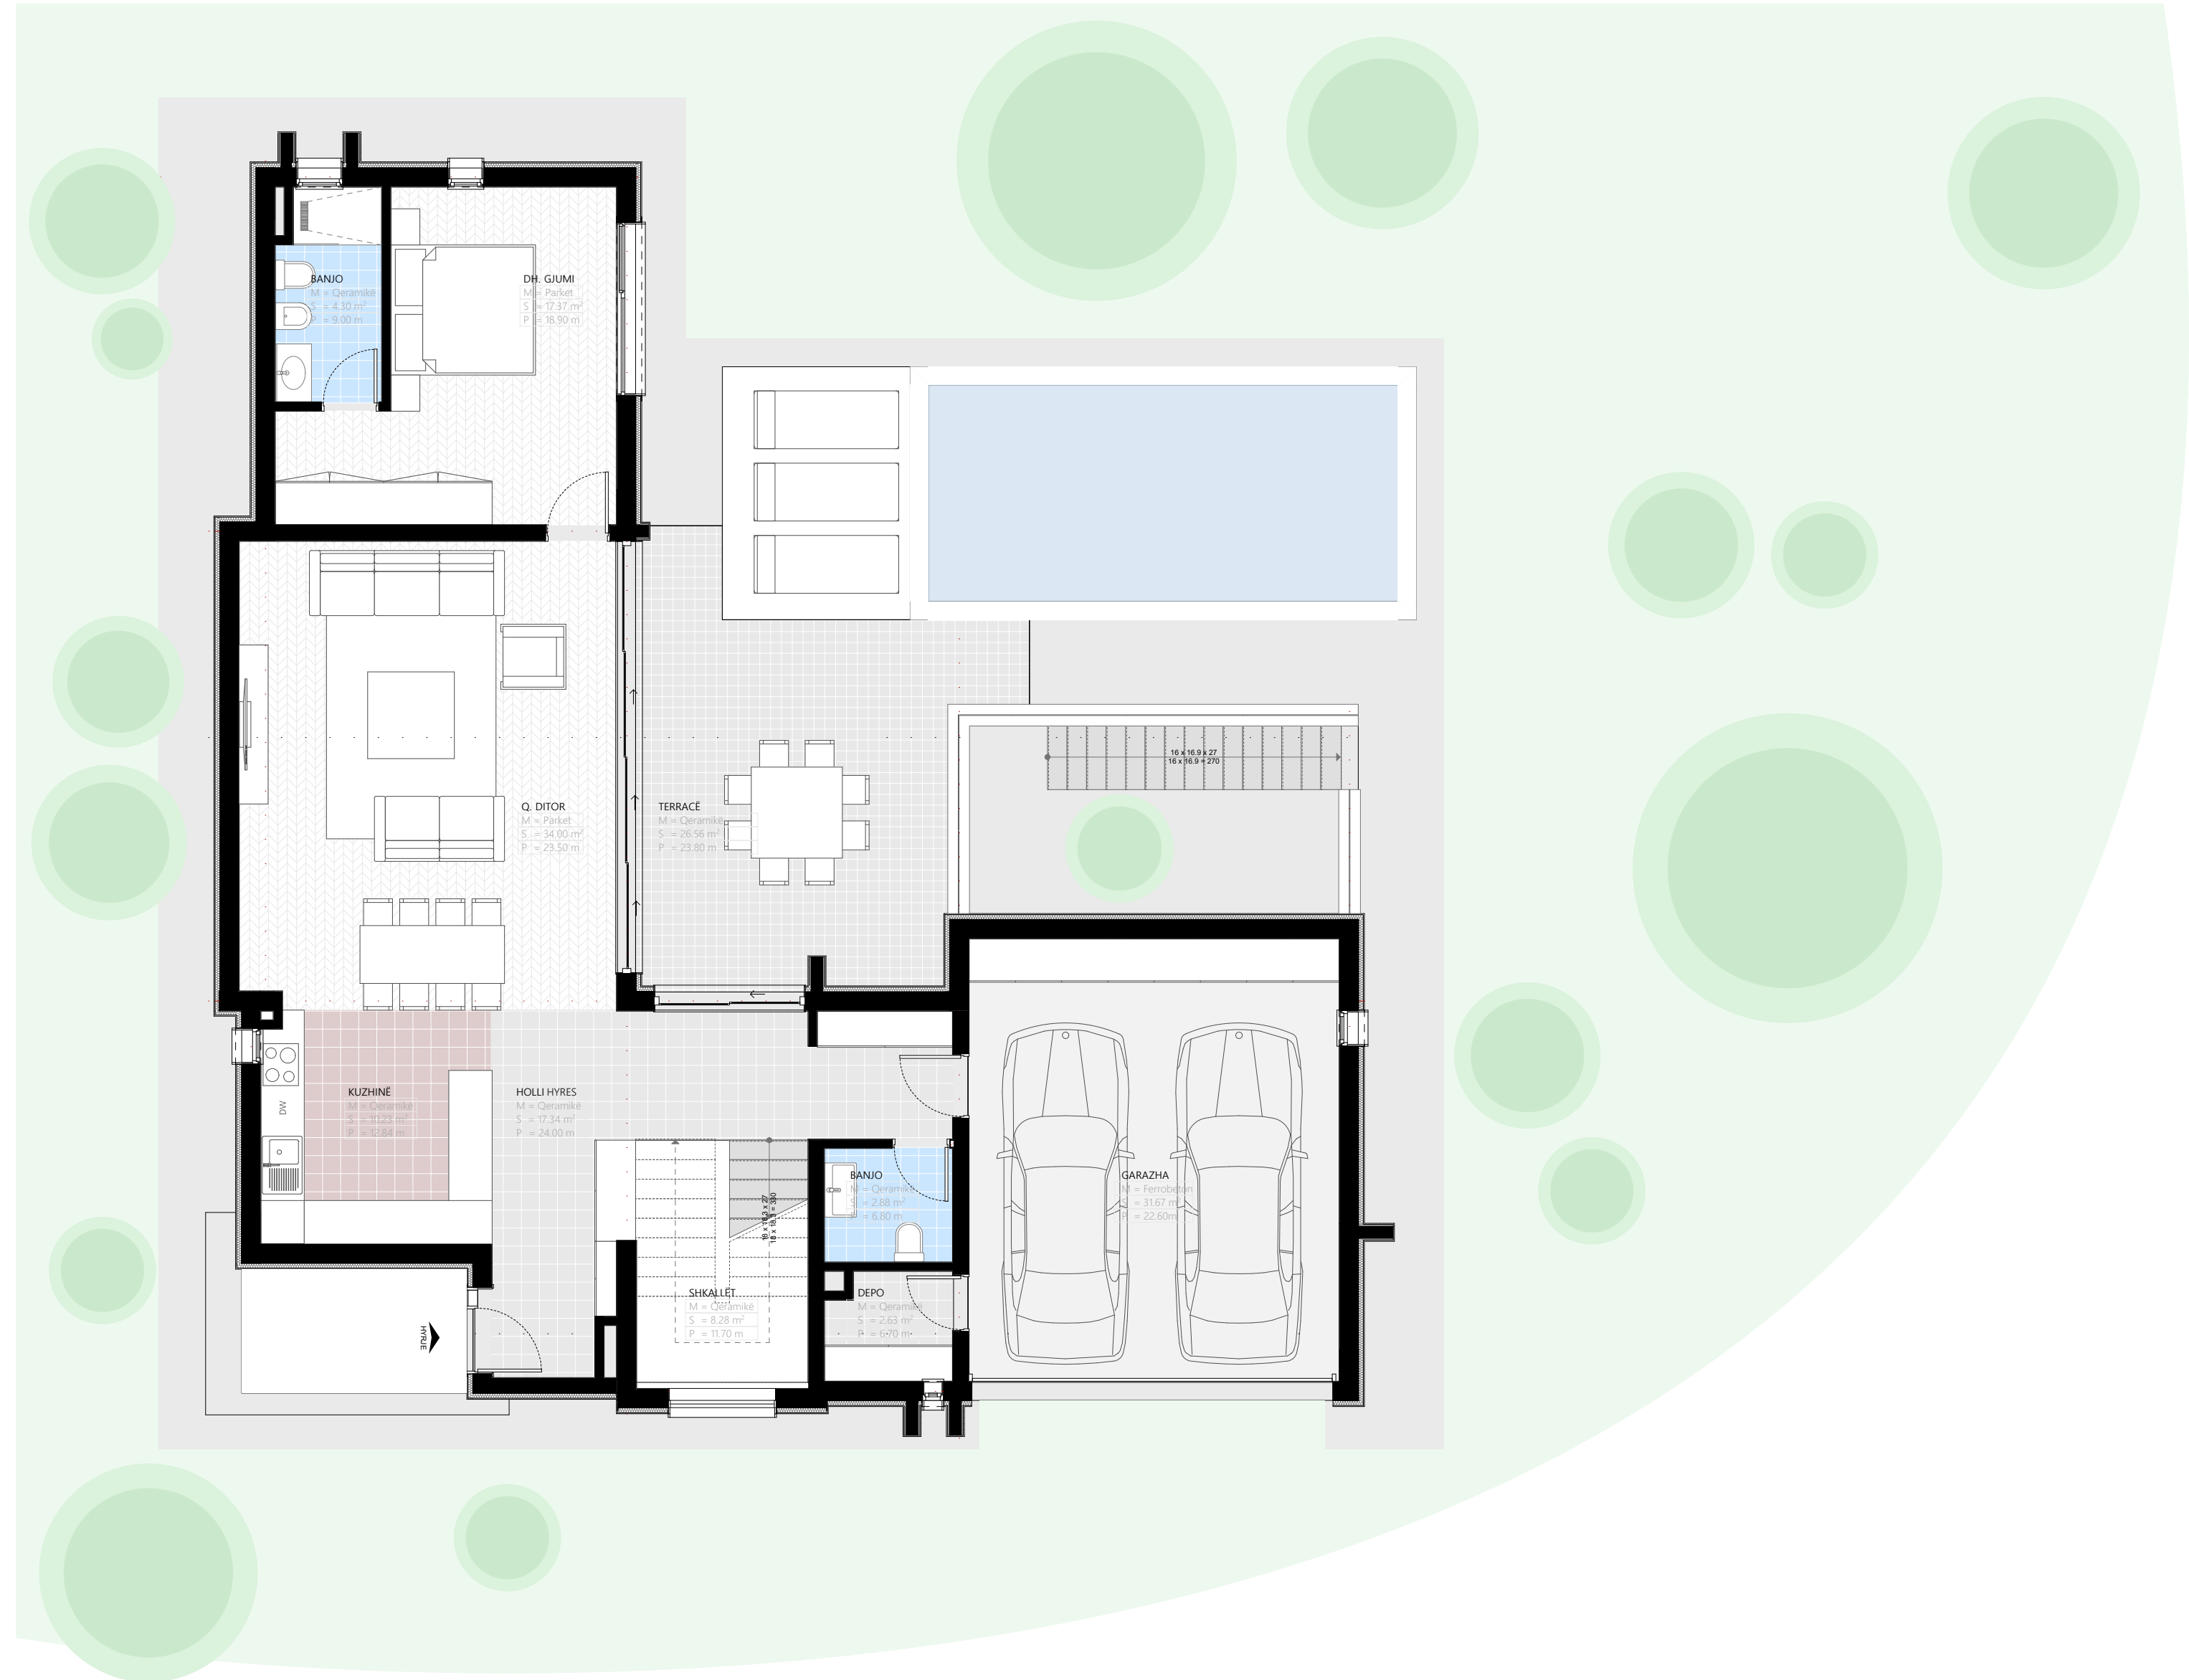

# Vila Elitare A1 - Kati 1

Sip. përgjithshme  
455.44 m<sup>2</sup>

Sip. e katit  
132.02 m<sup>2</sup>

# Vila Elitare A1 - Kati Përdhe

Sip. përgjithshme	Sip. e përdhësës	Parkim	Depo
455.44 m <sup>2</sup>	150.52 m <sup>2</sup>	2 NJËSI	1 NJËSI