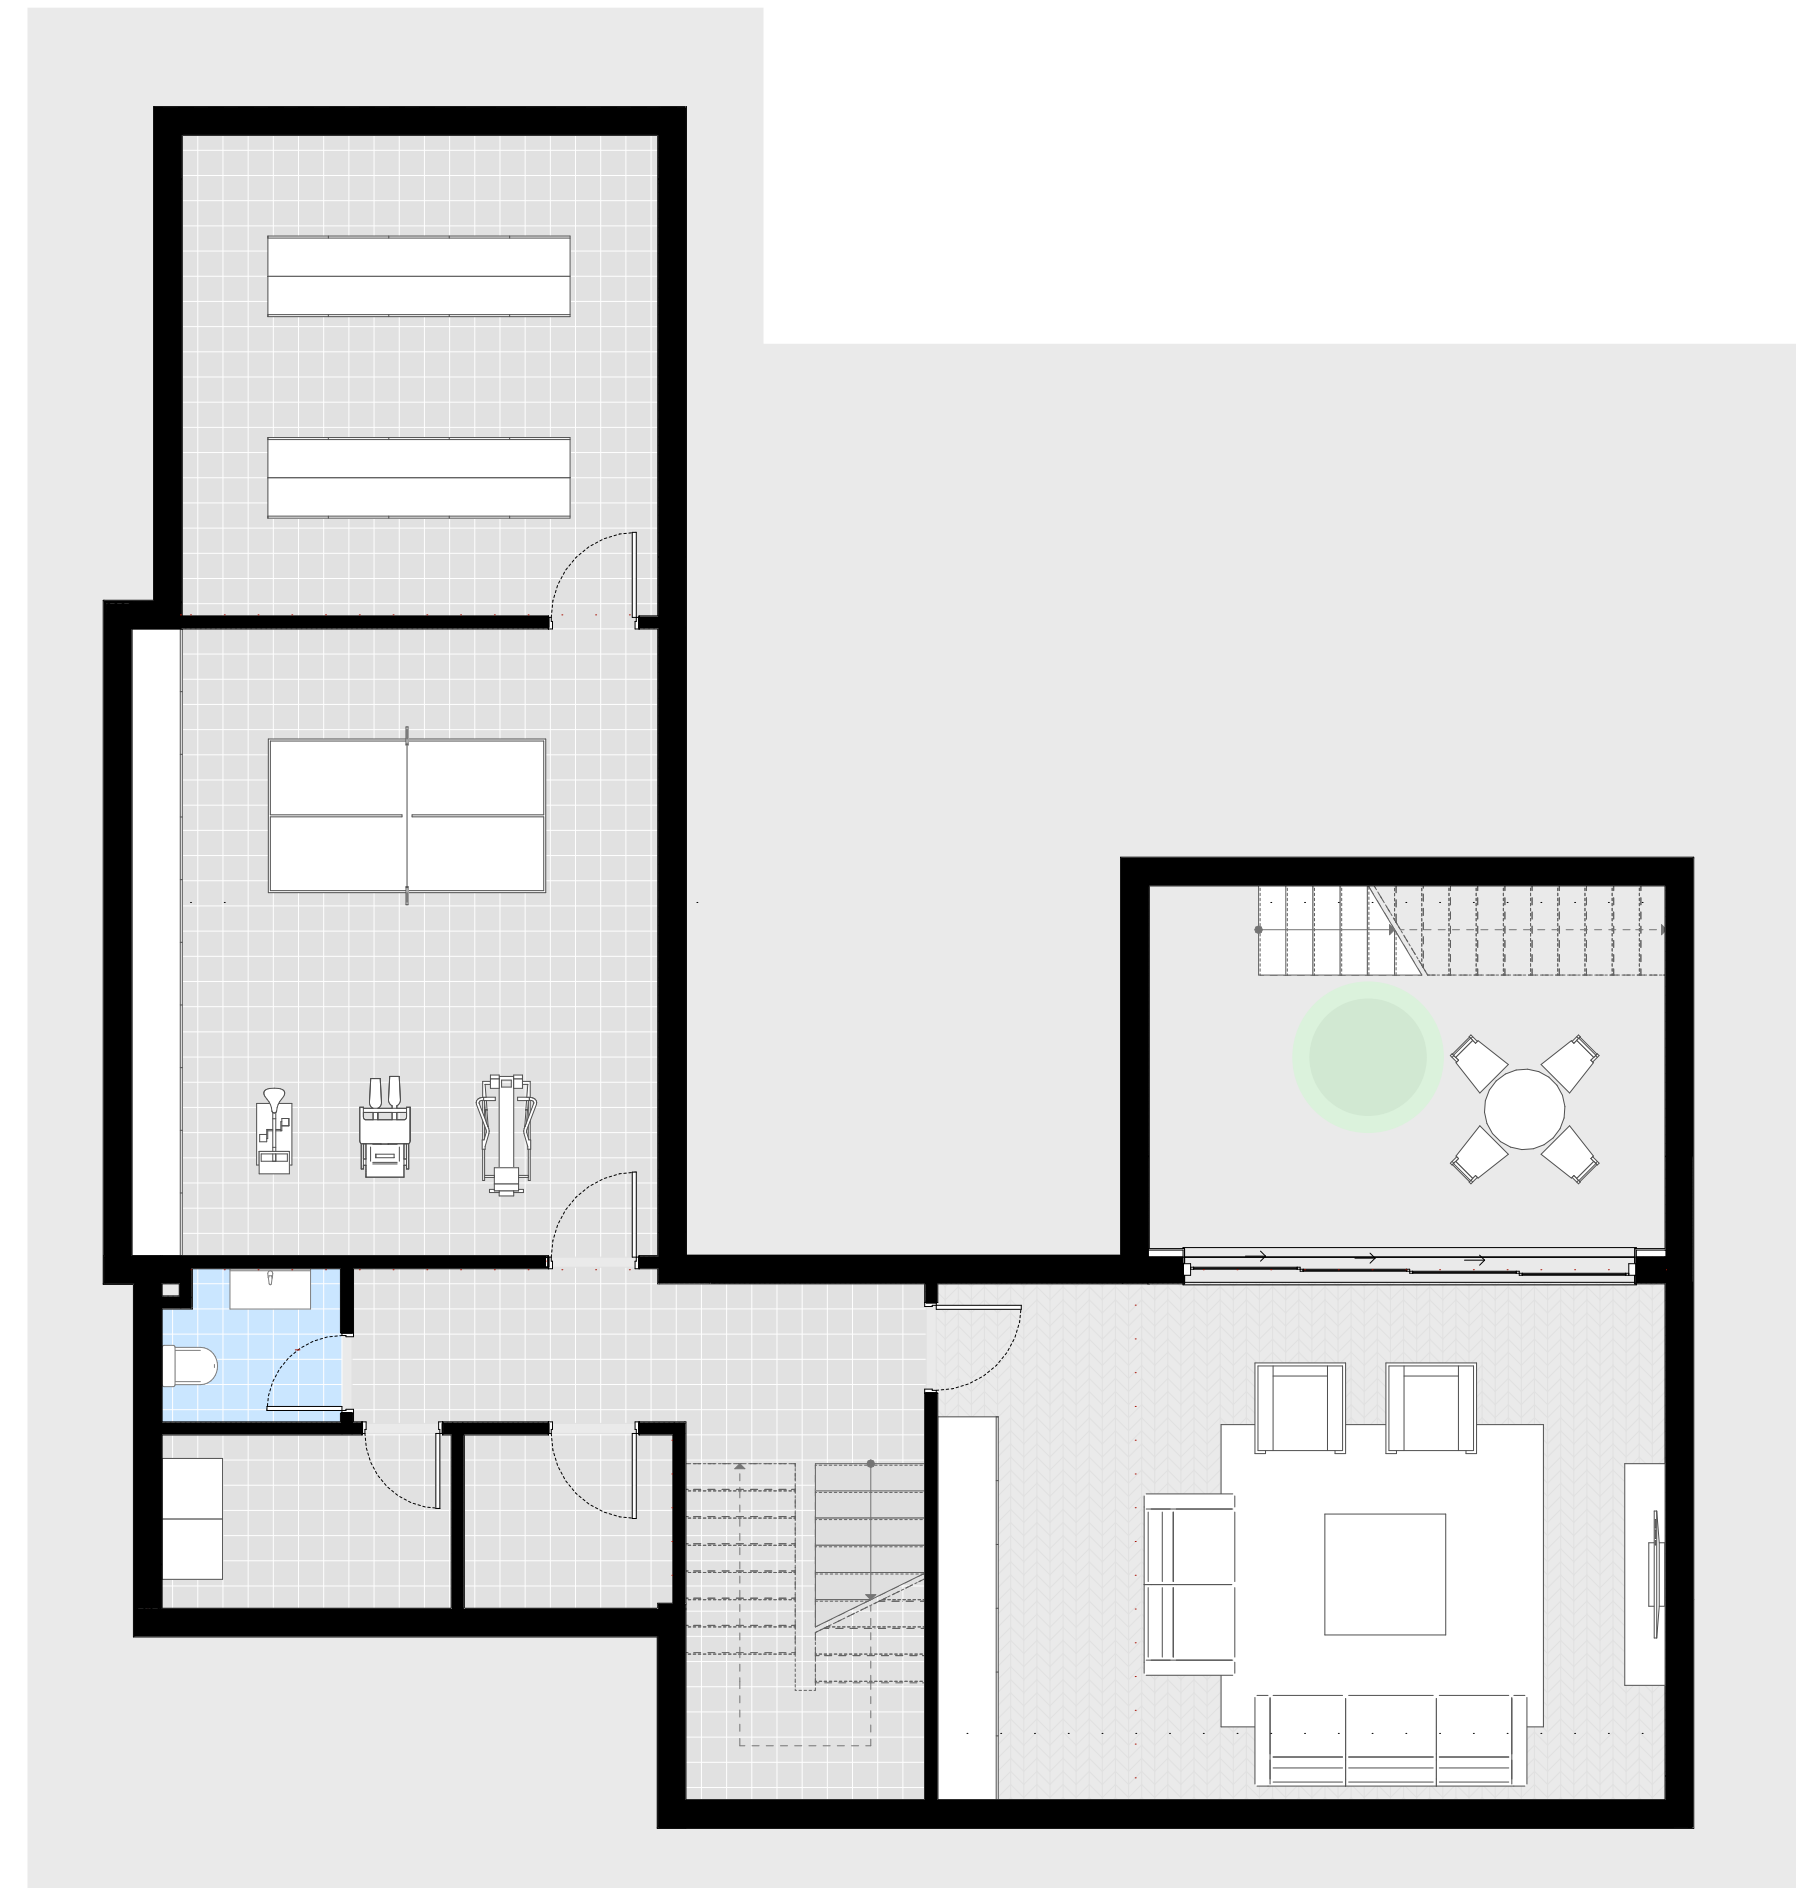

Vila Elitare A1 - Bodrumi

Sip. përgjithshme
455.44 m²

Sip. e bodrumit
162.90 m²